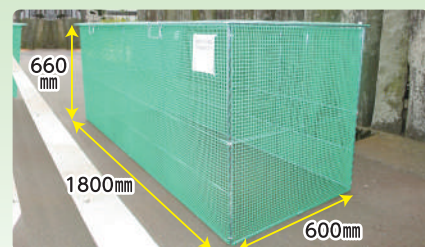

犬・猫・カラスなどによる散乱防止に

折畳み式ゴミ収納枠

折り畳み・移動・収納が簡単。ワンタッチで奥行き僅か30mmに折り畳めて、設置場所を選びません。

1200タイプ 折り畳み時

※折り畳むと幅は約600mm長くなります。
(高さ)660×(幅)1800×(奥行)600mm

- 軽量の硬質樹脂製ネット。「編まないネット」で、網目崩れなし。
- カラスのくちばしも通らない極細編目。(編目ピッチ 10×10mm) (編目内寸 8×8mm)
- まちの景観にマッチする鮮やかなグリーン。

1800タイプ

1800タイプの上蓋は手前側(全面側)へ折り畳むので、奥(背面)に障害物があっても支障はありません。

仕様一覧表						
品 種	上蓋の開閉様式	寸法(mm) 高さ×幅×奥行	重量(kg)	容量(ℓ)	収納目安	
	400タイプ	1枚で横に開く	660×400×600	5	160	1～3世帯
	600タイプ	1枚で横に開く	660×600×600	6	240	3～5世帯
	1200タイプ	1200タイプは2枚で中央から左右に開く	660×1200×600	8.5	480	5～11世帯
	1800タイプ	1800タイプは2枚で手前から奥に開く	660×1800×600	11	710	11～16世帯

- 最下部に底突起を設け、連結線を宙に浮かせて耐久性をアップ。
- 連結線の心線をステンレス製に変更し更に耐久性をアップ。
- 金属フレームは、ユニクロ亜鉛メッキ処理で耐久性と低コストを両立。
- 軽量化と折り畳みの簡便さを考え、底面はありません。
- 1200タイプと1800タイプは、膨らみ防止用ステンレスチェーン付き。
- 運搬用の取っ手付きで、移動もラクラク。
- オプション品のキャスター付きを選べば、更に移動がラクラク。
- 特注サイズも対応致します。